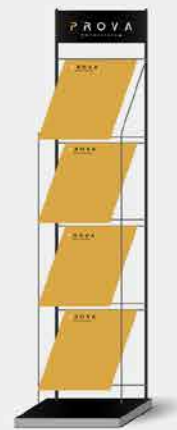

2

التصنيع

1

P
R
O
V
A
A
d
v
e
r
t
i
s
i
n
gمصنع
اللوحات

تهتم بروفاً بقسم مصنع اللوحات لأرتباطه بخط الإنتاج وأهميته لدعم الأقسام الأخرى، ويوجد به العديد من الفنيين المؤهلين وبخبرة عالية ومعاملة خاصة وتشمل اللوحات الخارجية ، لوحات الطرق والمحال والجسور والشاشة الثابتة والمتحركة

الطباعة الداخلية

طباعة جميع أنواع المواد الداخلية
استيكر - فلक्स - وايت فيلم - باكلايت
ورق فلوسي بوب اب - بلاستيك - فوركس

HP DesignJet z6810 Photo
Production Printer

The fastest high-quality Production Printing solution